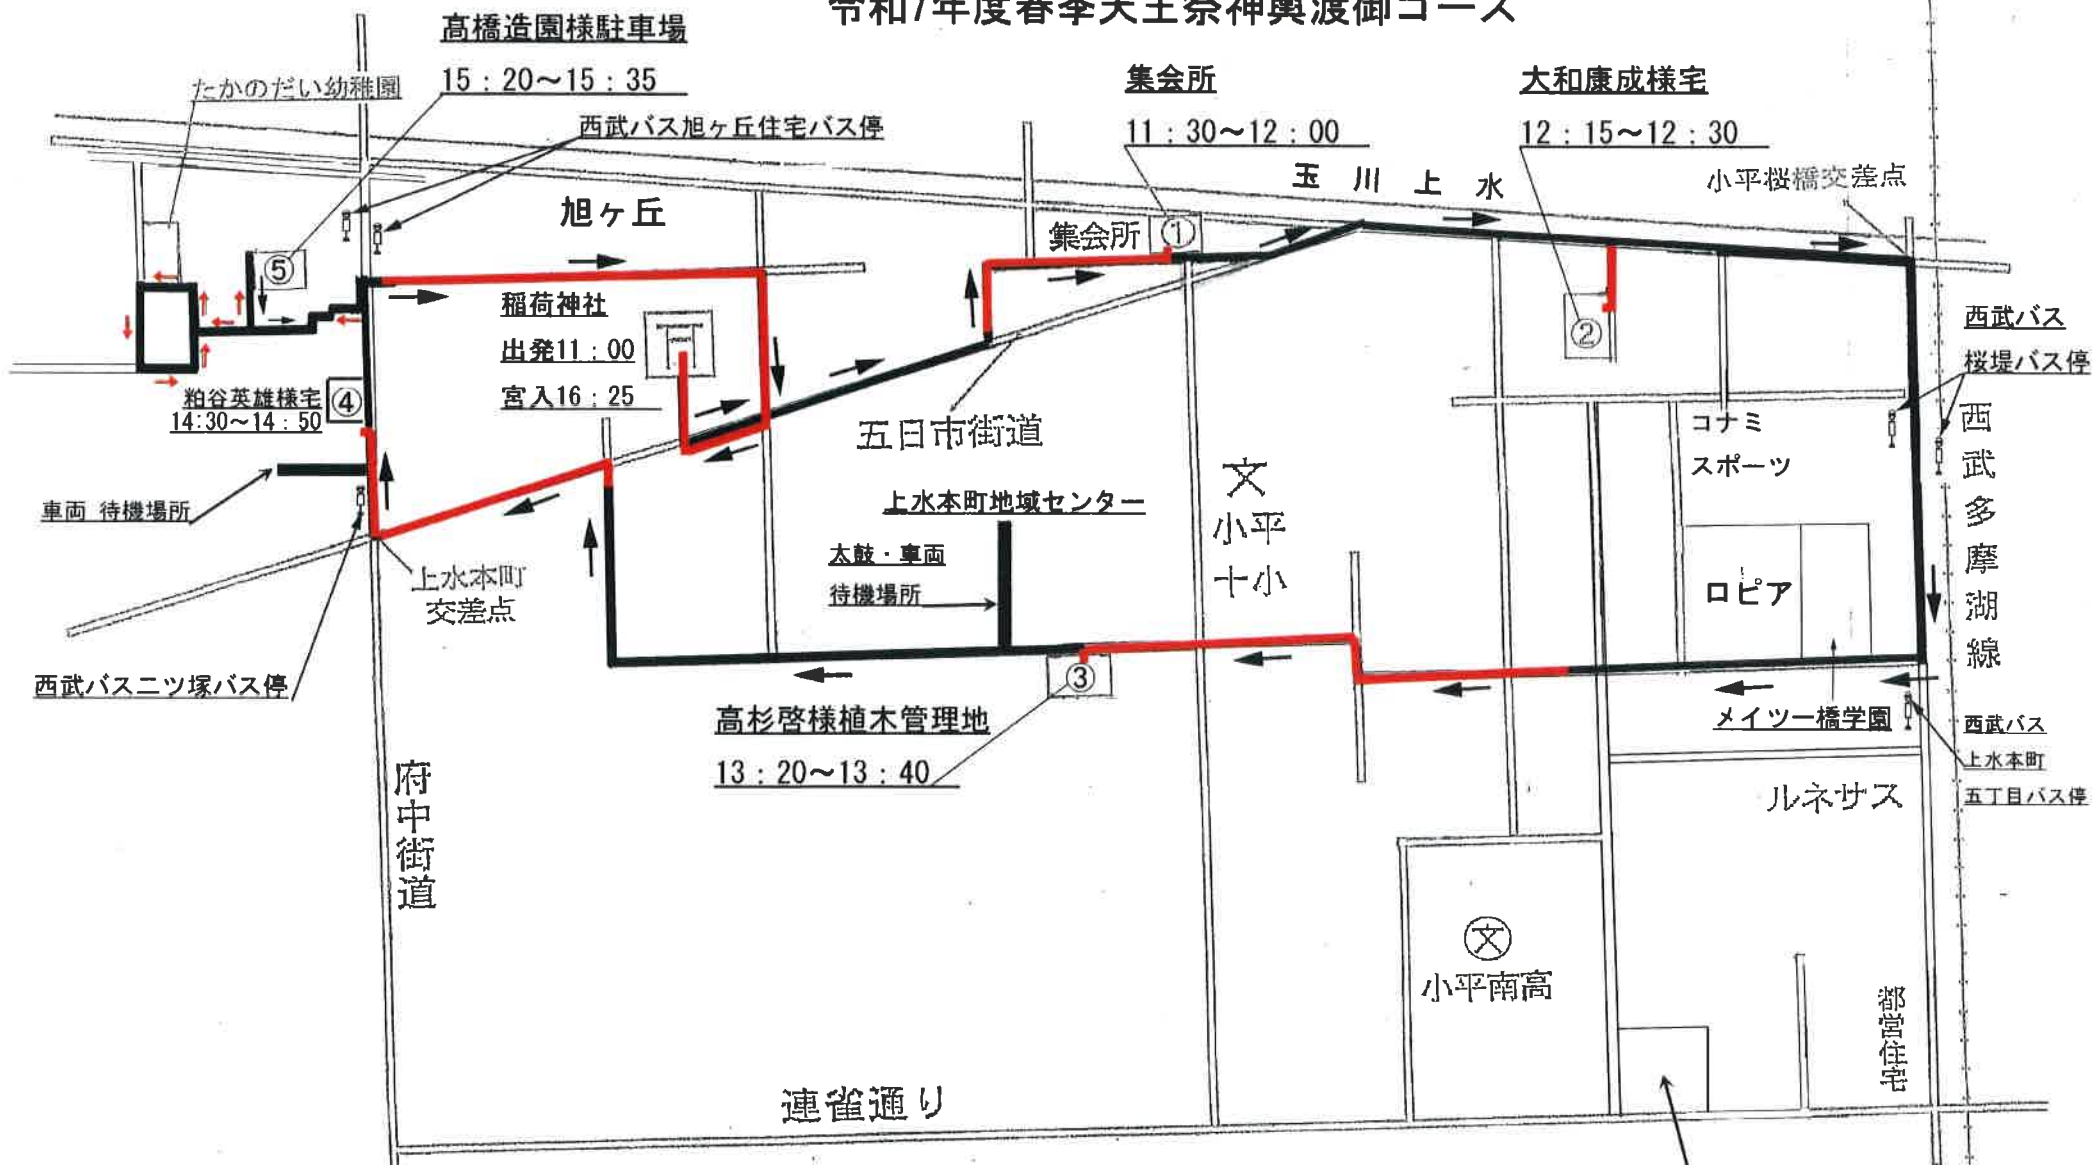

# 上水本町上鈴木稲荷神社 令和7年度春季天王祭神輿渡御コース

- 台車運行
- 神輿渡御